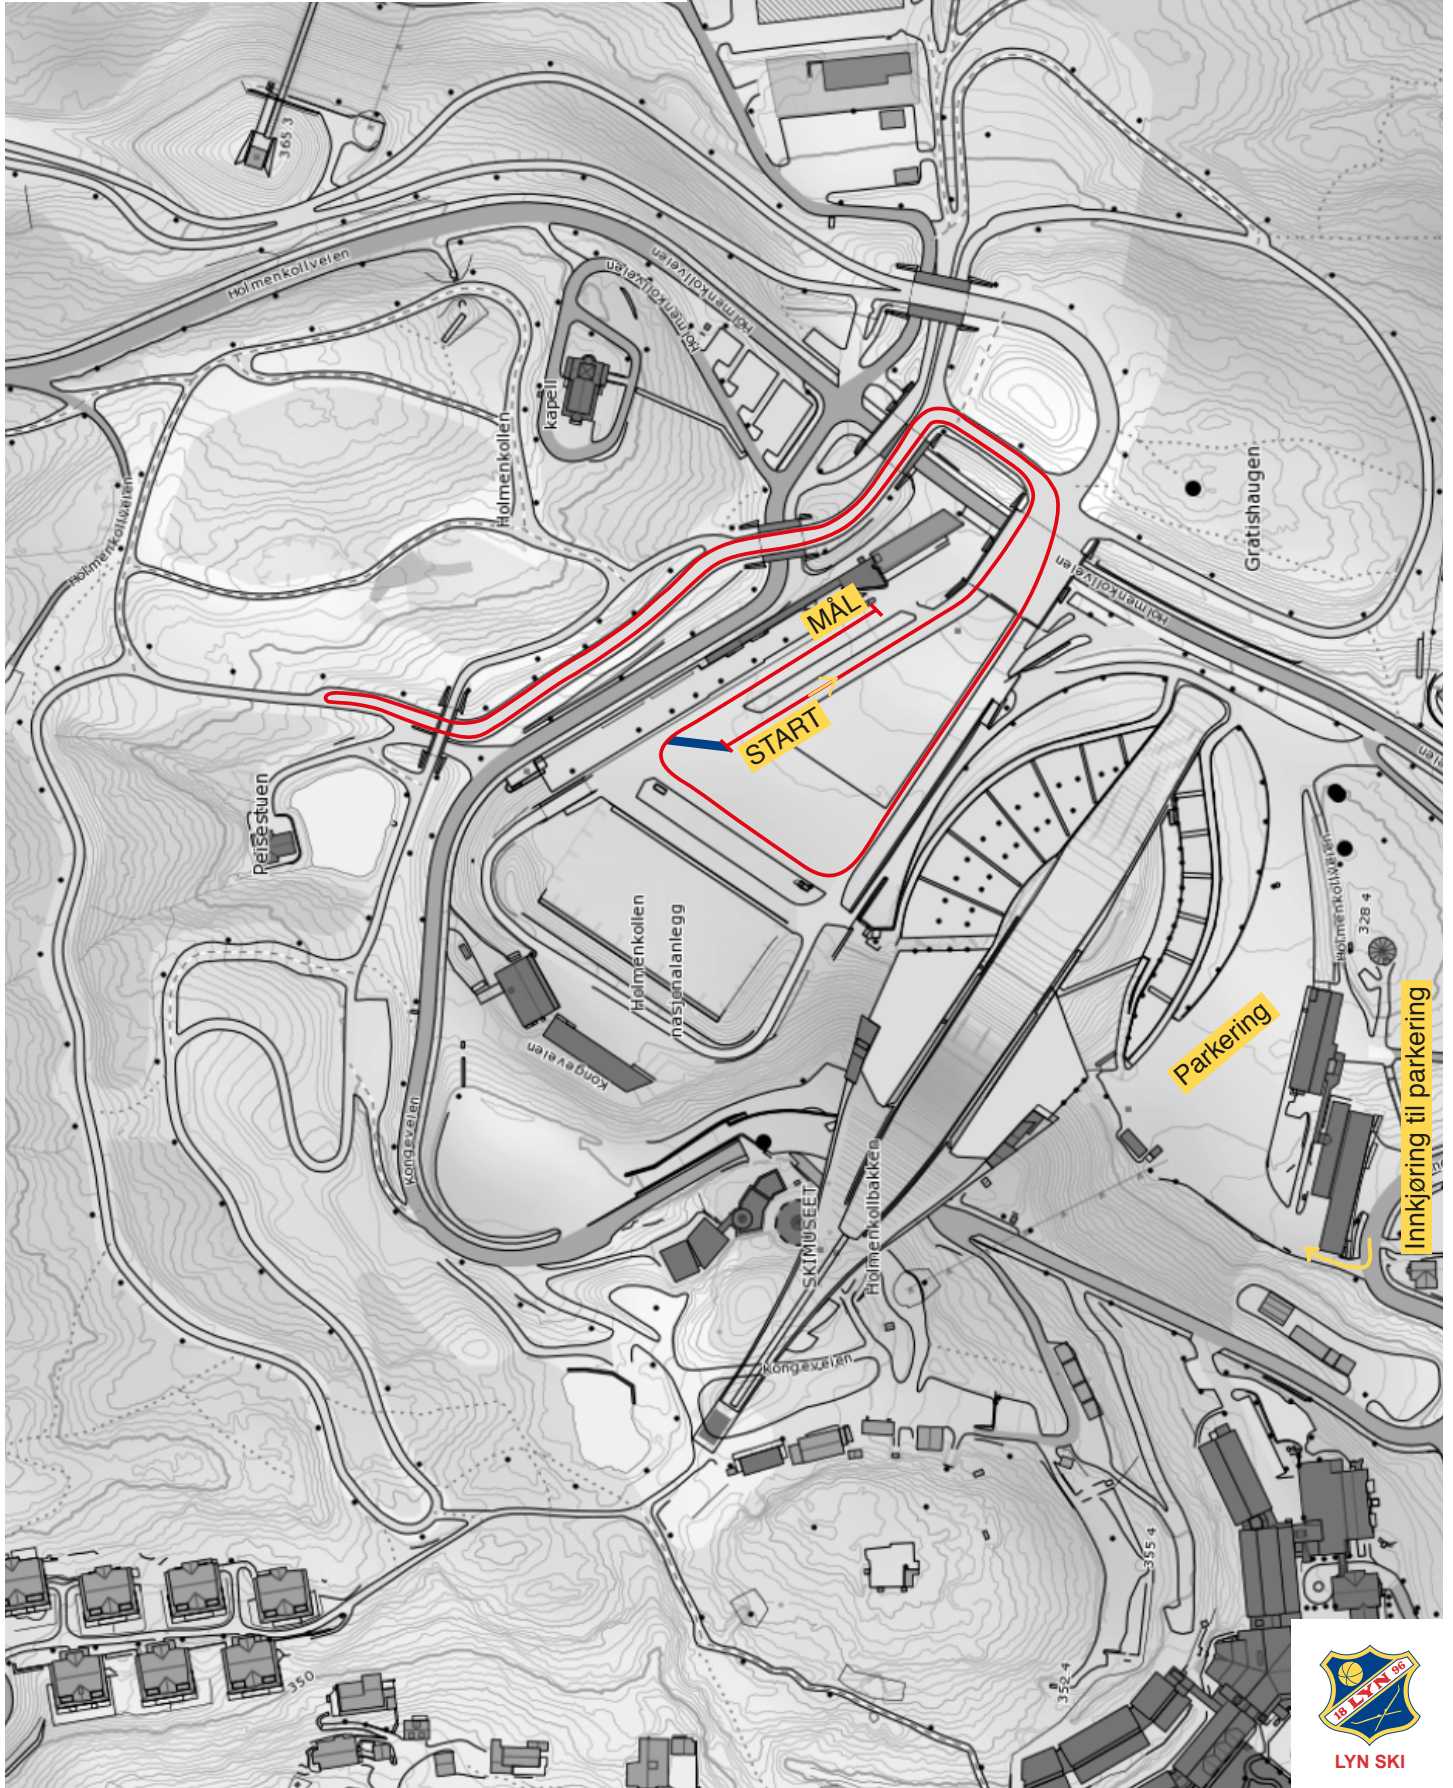

Løype for:
11-12 år
(f.2008-2009)
Ca: 2 km (1 km x 2)
TO RUNDER

2019

LYN SKI