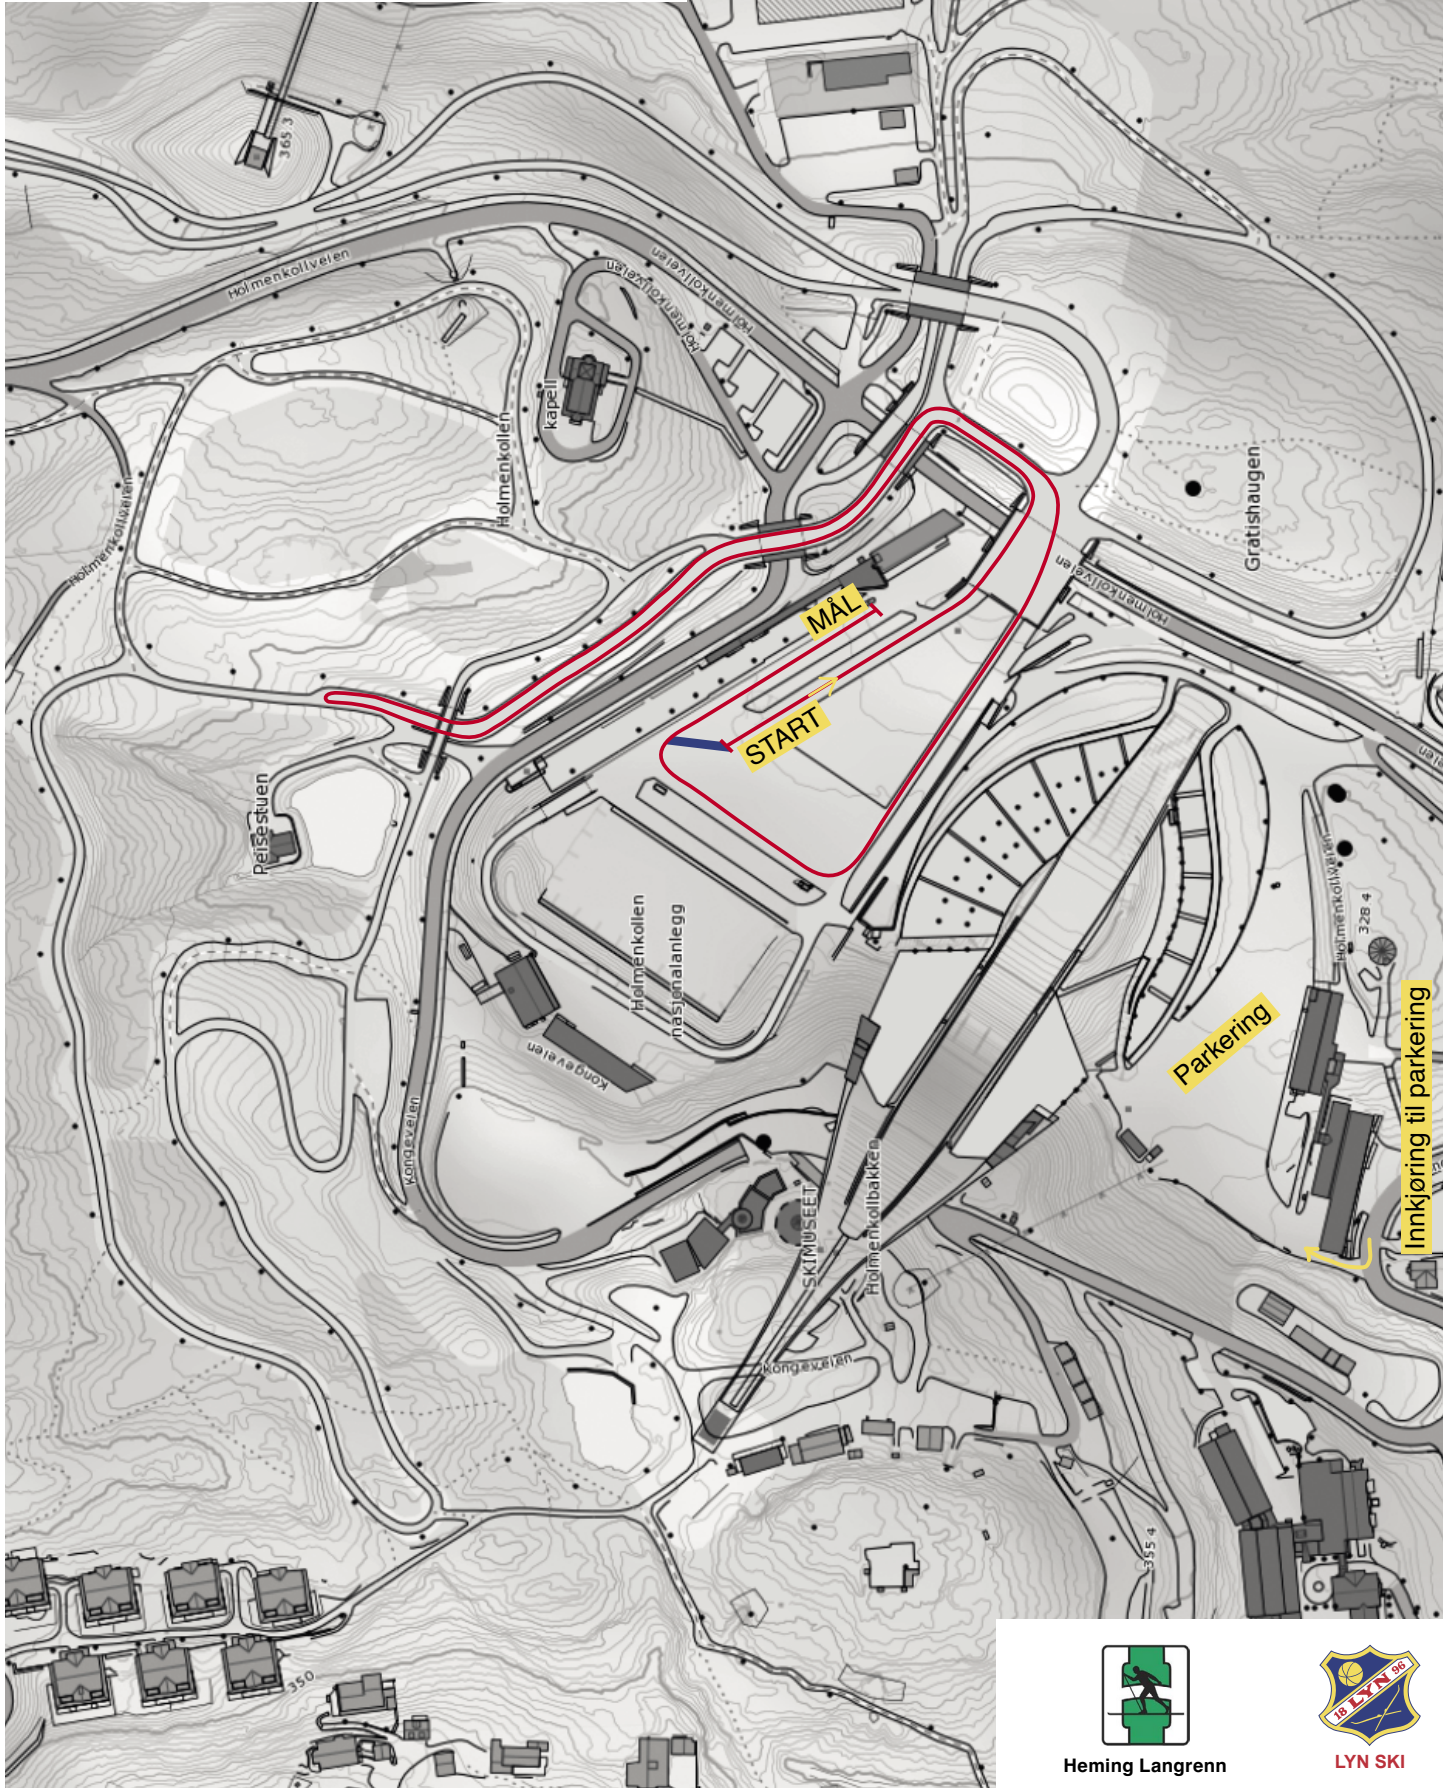

Løype for:
11-12 år
(f. 2012-2013)
Ca: 2 km (1 km x 2)
TO RUNDER

2023

Heming Langrenn

LYN SKI