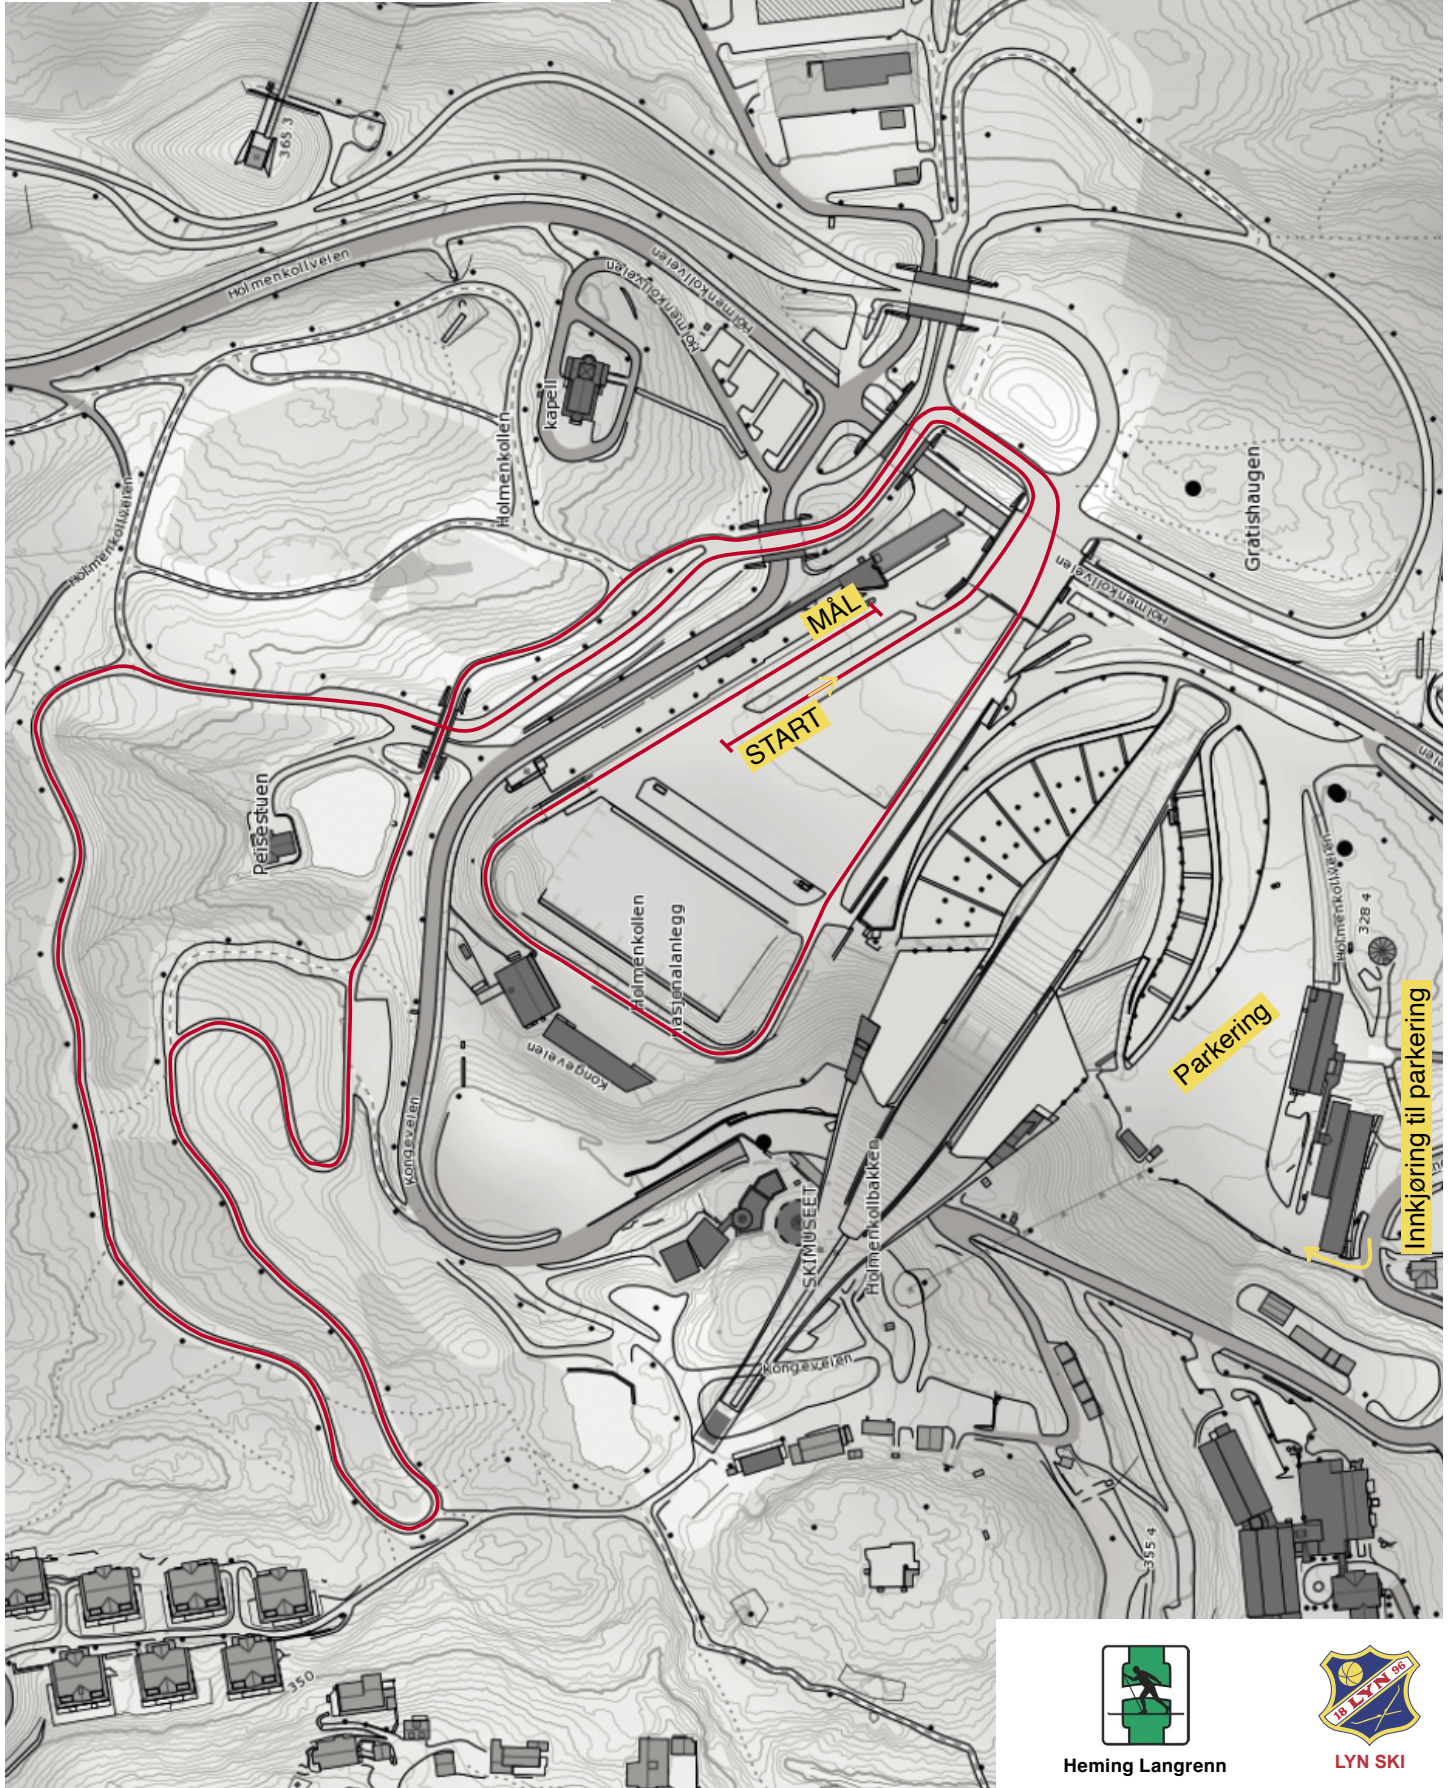

Løype for:  
**13-14 år**  
(f. 2010-2011)  
Ca: 2,5 km  
**EN RUNDE**

2023

Heming Langrenn

LYN SKI