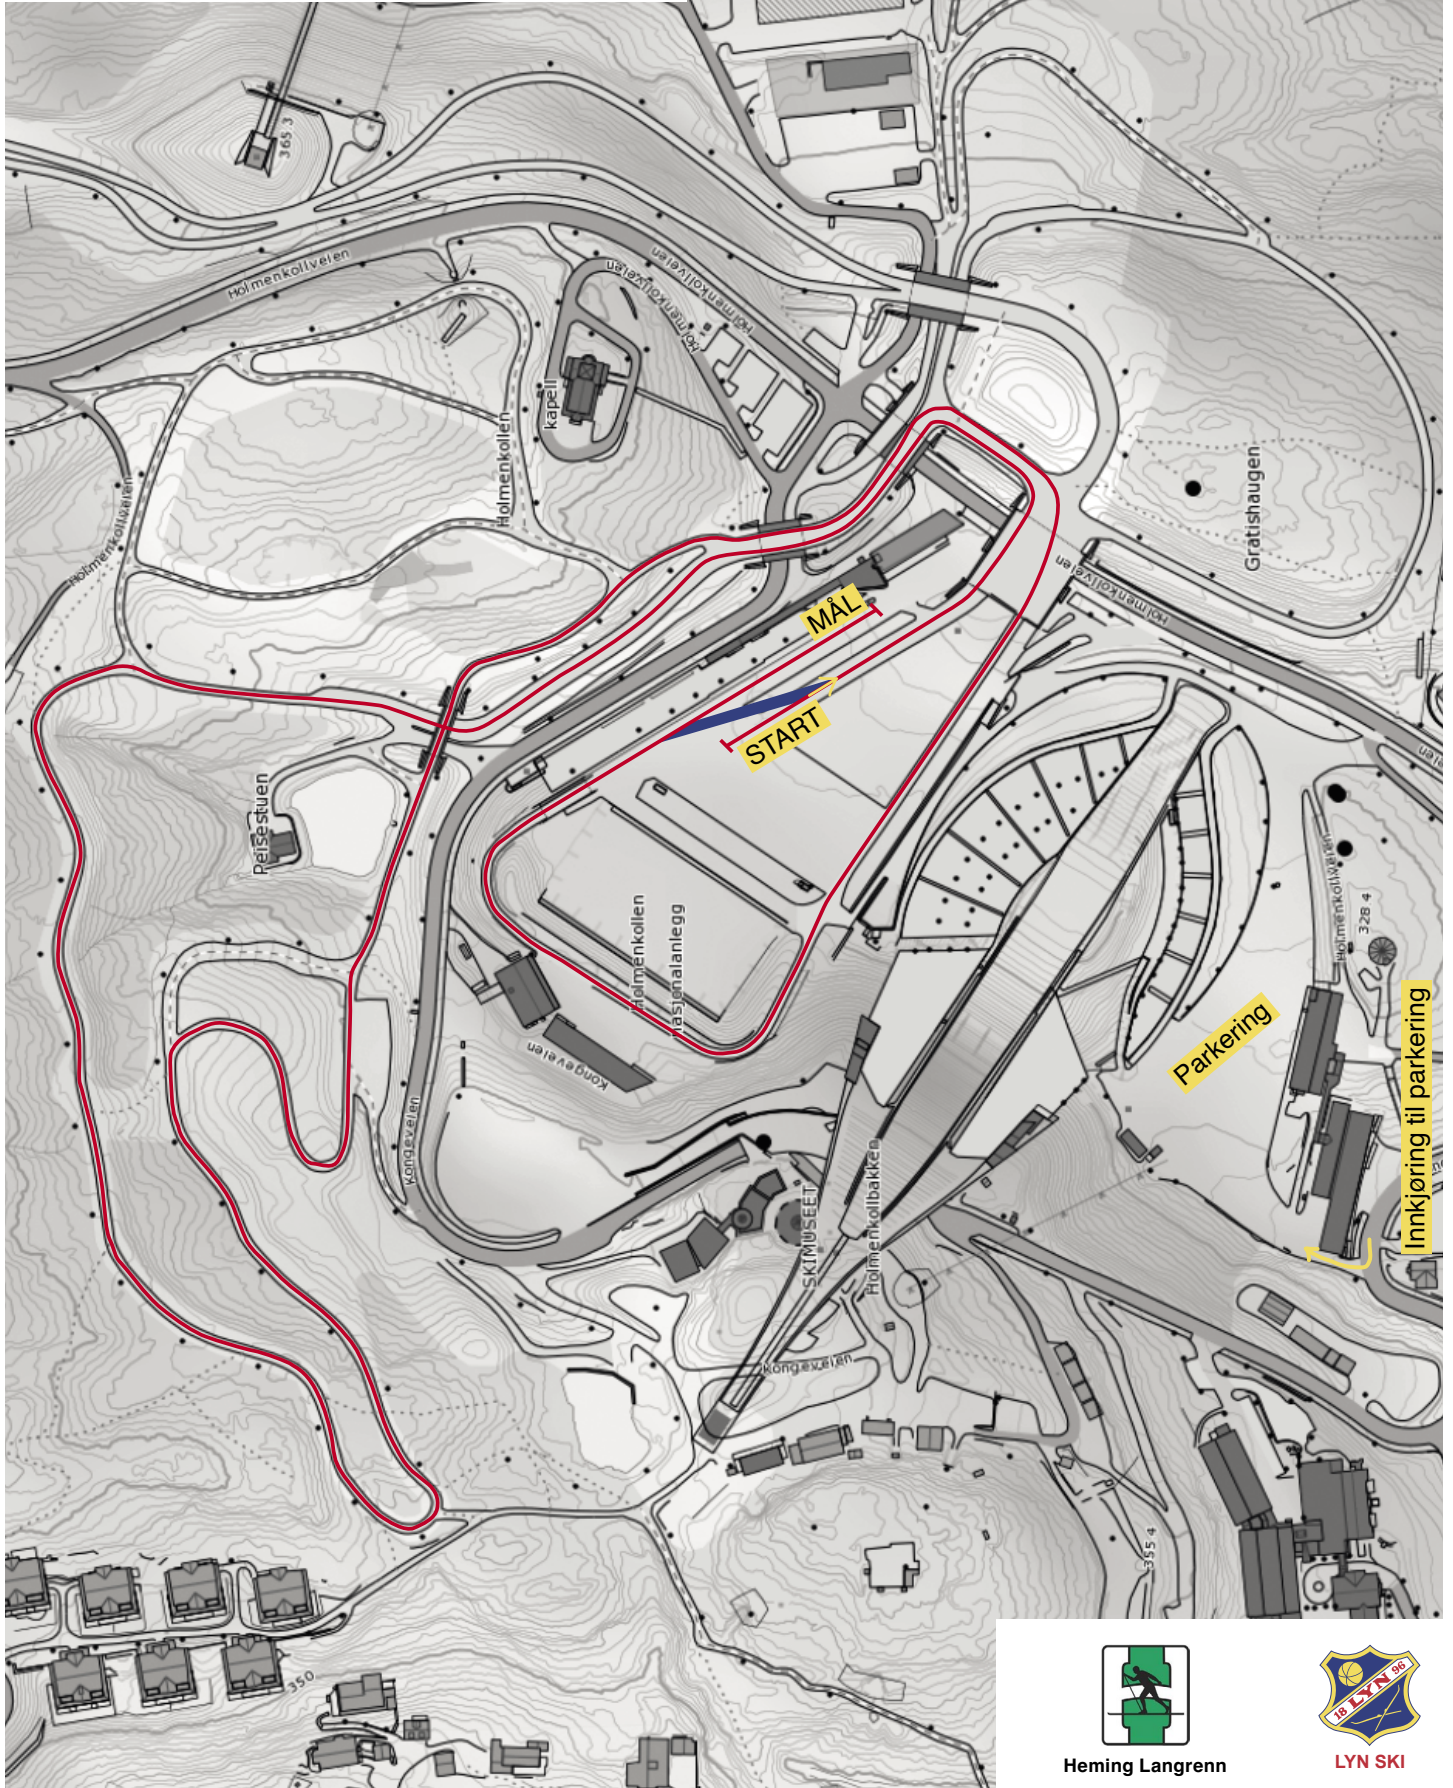

Løype for:
15-16 år
(f. 2008-2009)
Ca: 5 km (2,5 x 2)
TO RUNDER

2023

Heming Langrenn

LYN SKI