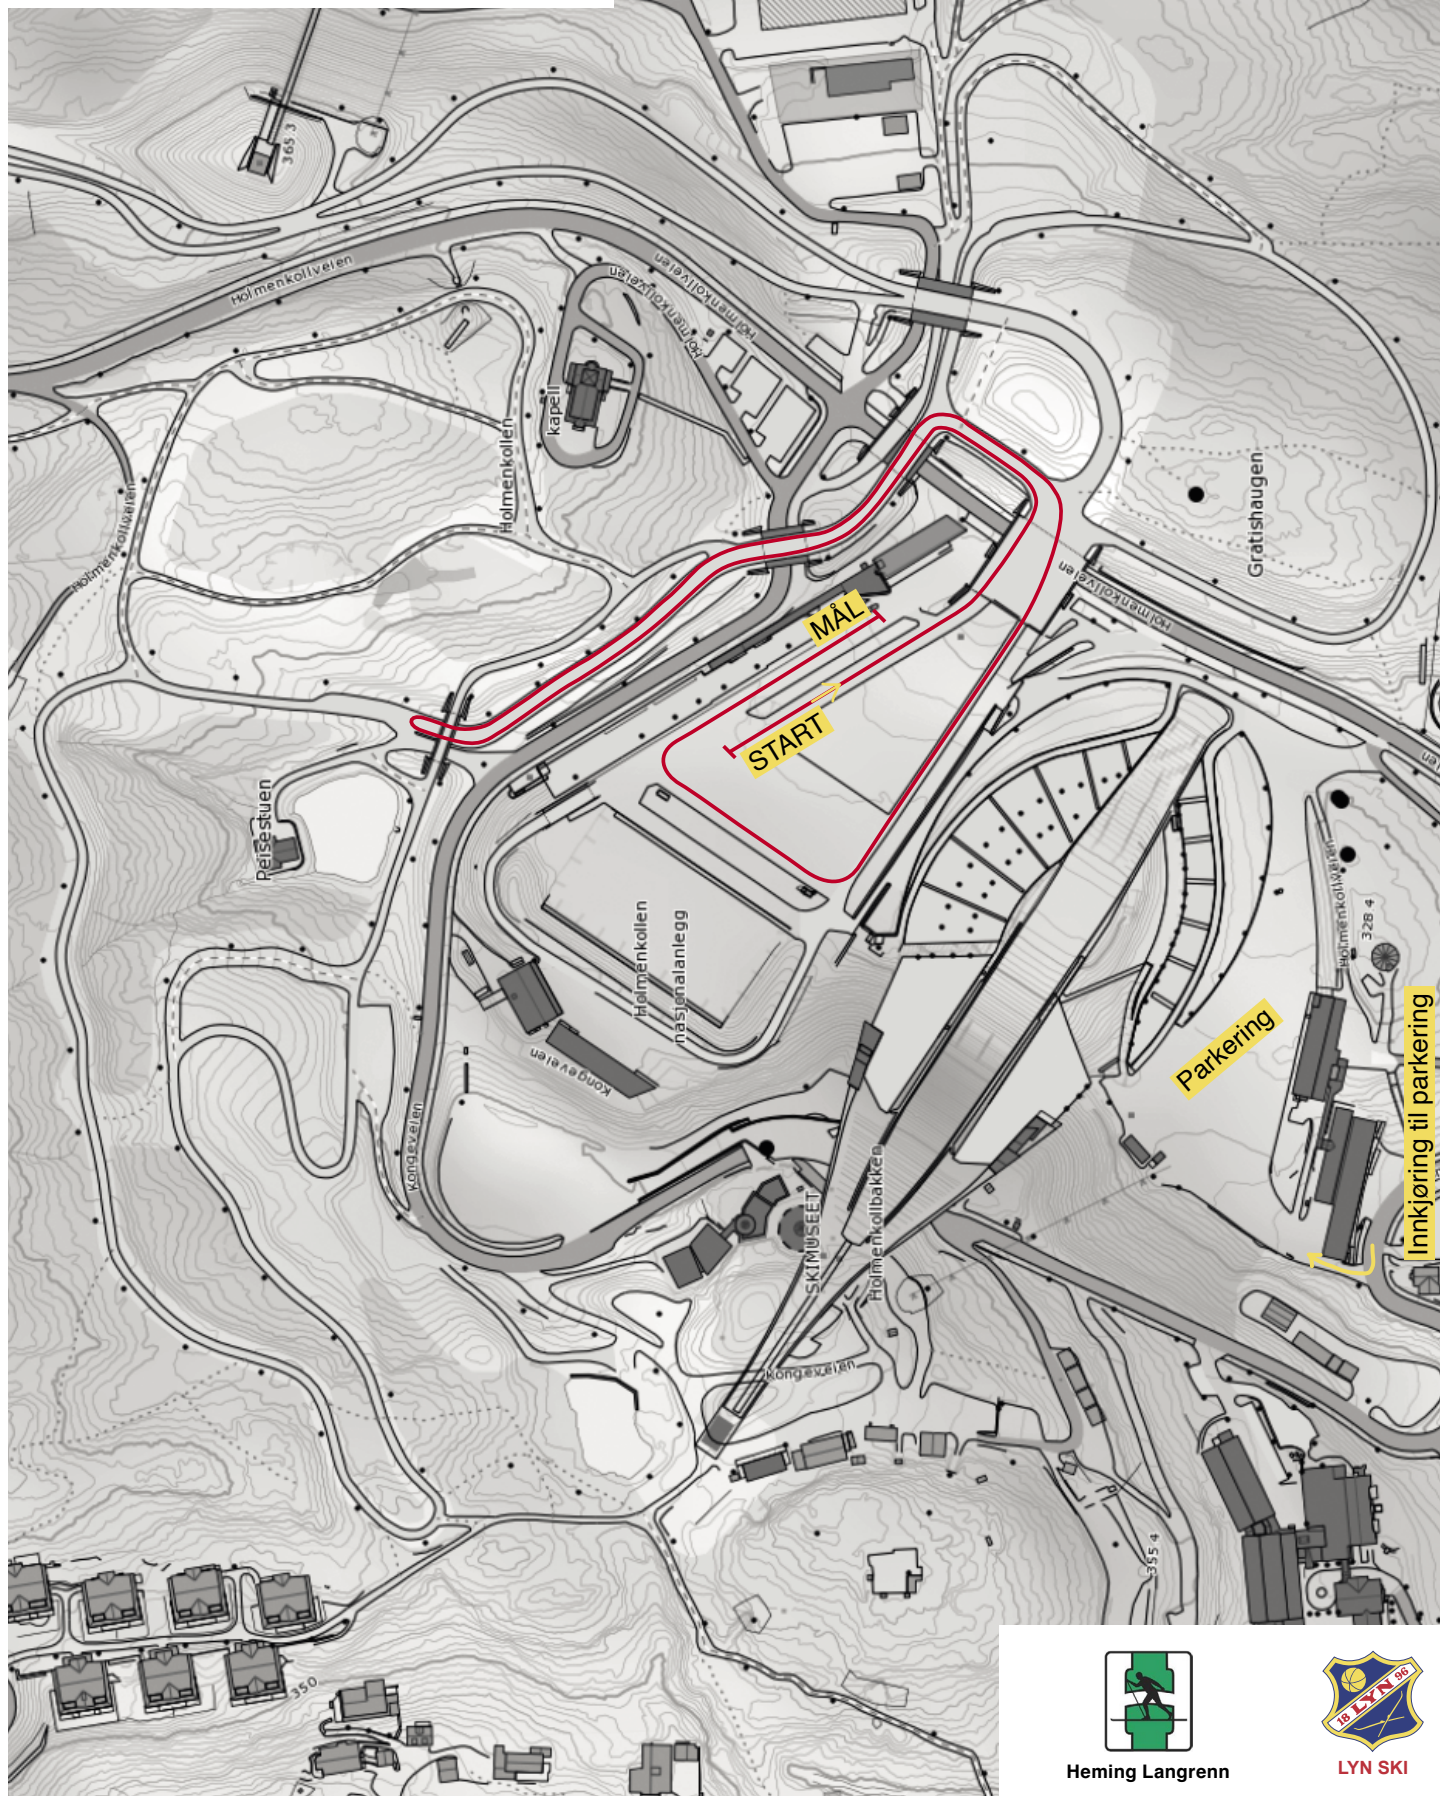

Løype for:
9-10 år
(f. 2014-2015)

Ca: 1 km
EN RUNDE

2023

Heming Langrenn

LYN SKI